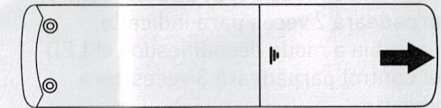

Guía del usuario del Control Remoto

Marca SKYWORTH
Modelo RG3

Lease antes de utilizar el producto

Tabla de teclas de función

Alimentación: 3Vcc (utiliza 2 baterías "AAA" de 1.5Vcc cada una)

Para empezar

- 1 Quite la cubierta de la batería.

- 2 Inserte 2 baterías "AAA" Coloque de manera que las marcas + y - correspondan.

- 3 Vuelva a colocar la cubierta de la batería

Vinculación Bluetooth™ con el decodificador

1. Mantenga presionado "OK" + "vol-" al mismo tiempo hasta que la luz LED parpadee.
2. Espere la confirmación en la pantalla de su televisor de que la vinculación fue hecha con éxito.

Cambio de modo

El control remoto incluye modo decodificador y modo TV. El botón izzitv se utiliza para cambiar al modo decodificador y el botón TV se usa para cambiar al modo TV.

Alternar entre un modo y otro

Presione la tecla izzitv para controlar el decodificador o presione la tecla TV, para controlar la televisión.

Si cambia a modo TV, el LED del control parpadeará 2 veces para indicarlo.

Si cambia a modo decodificador, el LED del control parpadeará 3 veces para indicarlo.