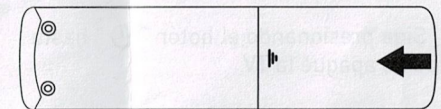

Guía del usuario del Control Remoto

Marca SKYWORTH
Modelo RG3

Lease antes de utilizar el producto

Tabla de teclas de función

Alimentación: 3Vcc (utiliza 2 baterías "AAA" de 1.5Vcc cada una)

Para empezar

- 1 Quite la cubierta de la batería.

- 2 Inserte 2 baterías "AAA" Coloque de manera que las marcas + y - correspondan.

- 3 Vuelva a colocar la cubierta de la batería

Vinculación Bluetooth™ con el decodificador

1. Mantenga presionado "OK" + "vol-" al mismo tiempo hasta que la luz LED parpadee.
2. Espere la confirmación en la pantalla de su televisor de que la vinculación fue hecha con éxito.

Cambio de modo

El control remoto incluye modo decodificador y modo TV. El botón izzitv se utiliza para cambiar al modo decodificador y el botón TV se usa para cambiar al modo TV.

Alternar entre un modo y otro

Presione la tecla izzitv para controlar el decodificador o presione la tecla TV, para controlar la televisión.

Si cambia a modo TV, el LED del control parpadeará 2 veces para indicarlo.

Si cambia a modo decodificador, el LED del control parpadeará 3 veces para indicarlo.