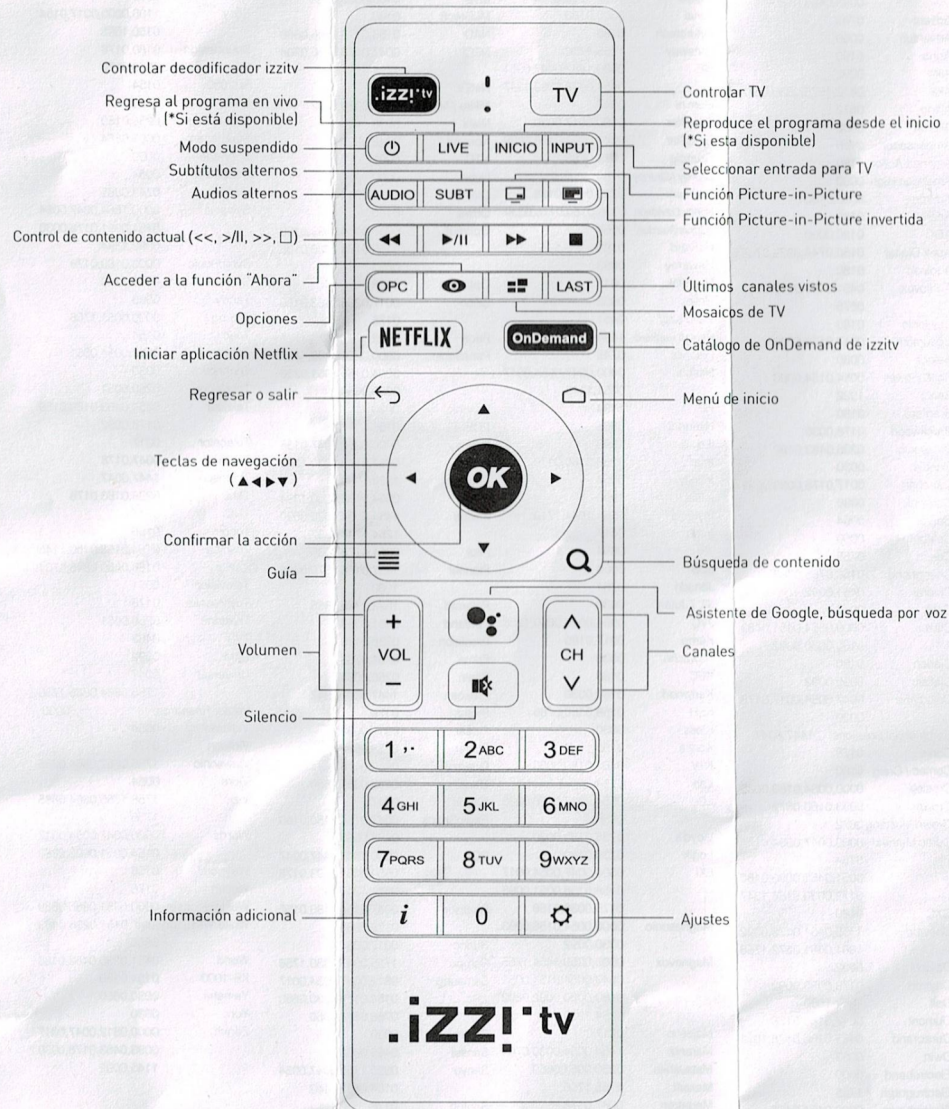

Guía del usuario del Control Remoto

Marca SKYWORTH
Modelo RG3

Lease antes de utilizar el producto

Tabla de teclas de función

Alimentación: 3Vcc (utiliza 2 baterías "AAA" de 1.5Vcc cada una)

Para empezar

- 1 Quite la cubierta de la batería.

- 2 Inserte 2 baterías "AAA" Coloque de manera que las marcas + y - correspondan.

- 3 Vuelva a colocar la cubierta de la batería

Vinculación Bluetooth™ con el decodificador

1. Mantenga presionado "OK" + "vol-" al mismo tiempo hasta que la luz LED parpadee.
2. Espere la confirmación en la pantalla de su televisor de que la vinculación fue hecha con éxito.

Presione la tecla izzitv para controlar el decodificador o presione la tecla TV, para controlar la televisión.

Si cambia a modo TV, el LED del control parpadeará 2 veces para indicarlo.

Si cambia a modo decodificador, el LED del control parpadeará 3 veces para indicarlo.

2) Siga presionando el botón "⏻" hasta que se apague la TV.

3) Presione "OK" para guardar la configuración, la luz LED se apaga.

Método manual

1) Mantenga presionado "TV" + "OK" durante 3 segundos, la luz LED se ilumina y permanece así, suelte los botones.