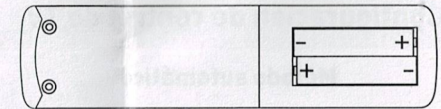

Guía del usuario del Control Remoto

Marca SKYWORTH
Modelo RG3

Lease antes de utilizar el producto

Tabla de teclas de función

Alimentación: 3Vcc (utiliza 2 baterías "AAA" de 1.5Vcc cada una)

Para empezar

- 1 Quite la cubierta de la batería.

- 2 Inserte 2 baterías "AAA" Coloque de manera que las marcas + y - correspondan.

- 3 Vuelva a colocar la cubierta de la batería

Vinculación Bluetooth™ con el decodificador

1. Mantenga presionado "OK" + "vol-" al mismo tiempo hasta que la luz LED parpadee.
2. Espere la confirmación en la pantalla de su televisor de que la vinculación fue hecha con éxito.